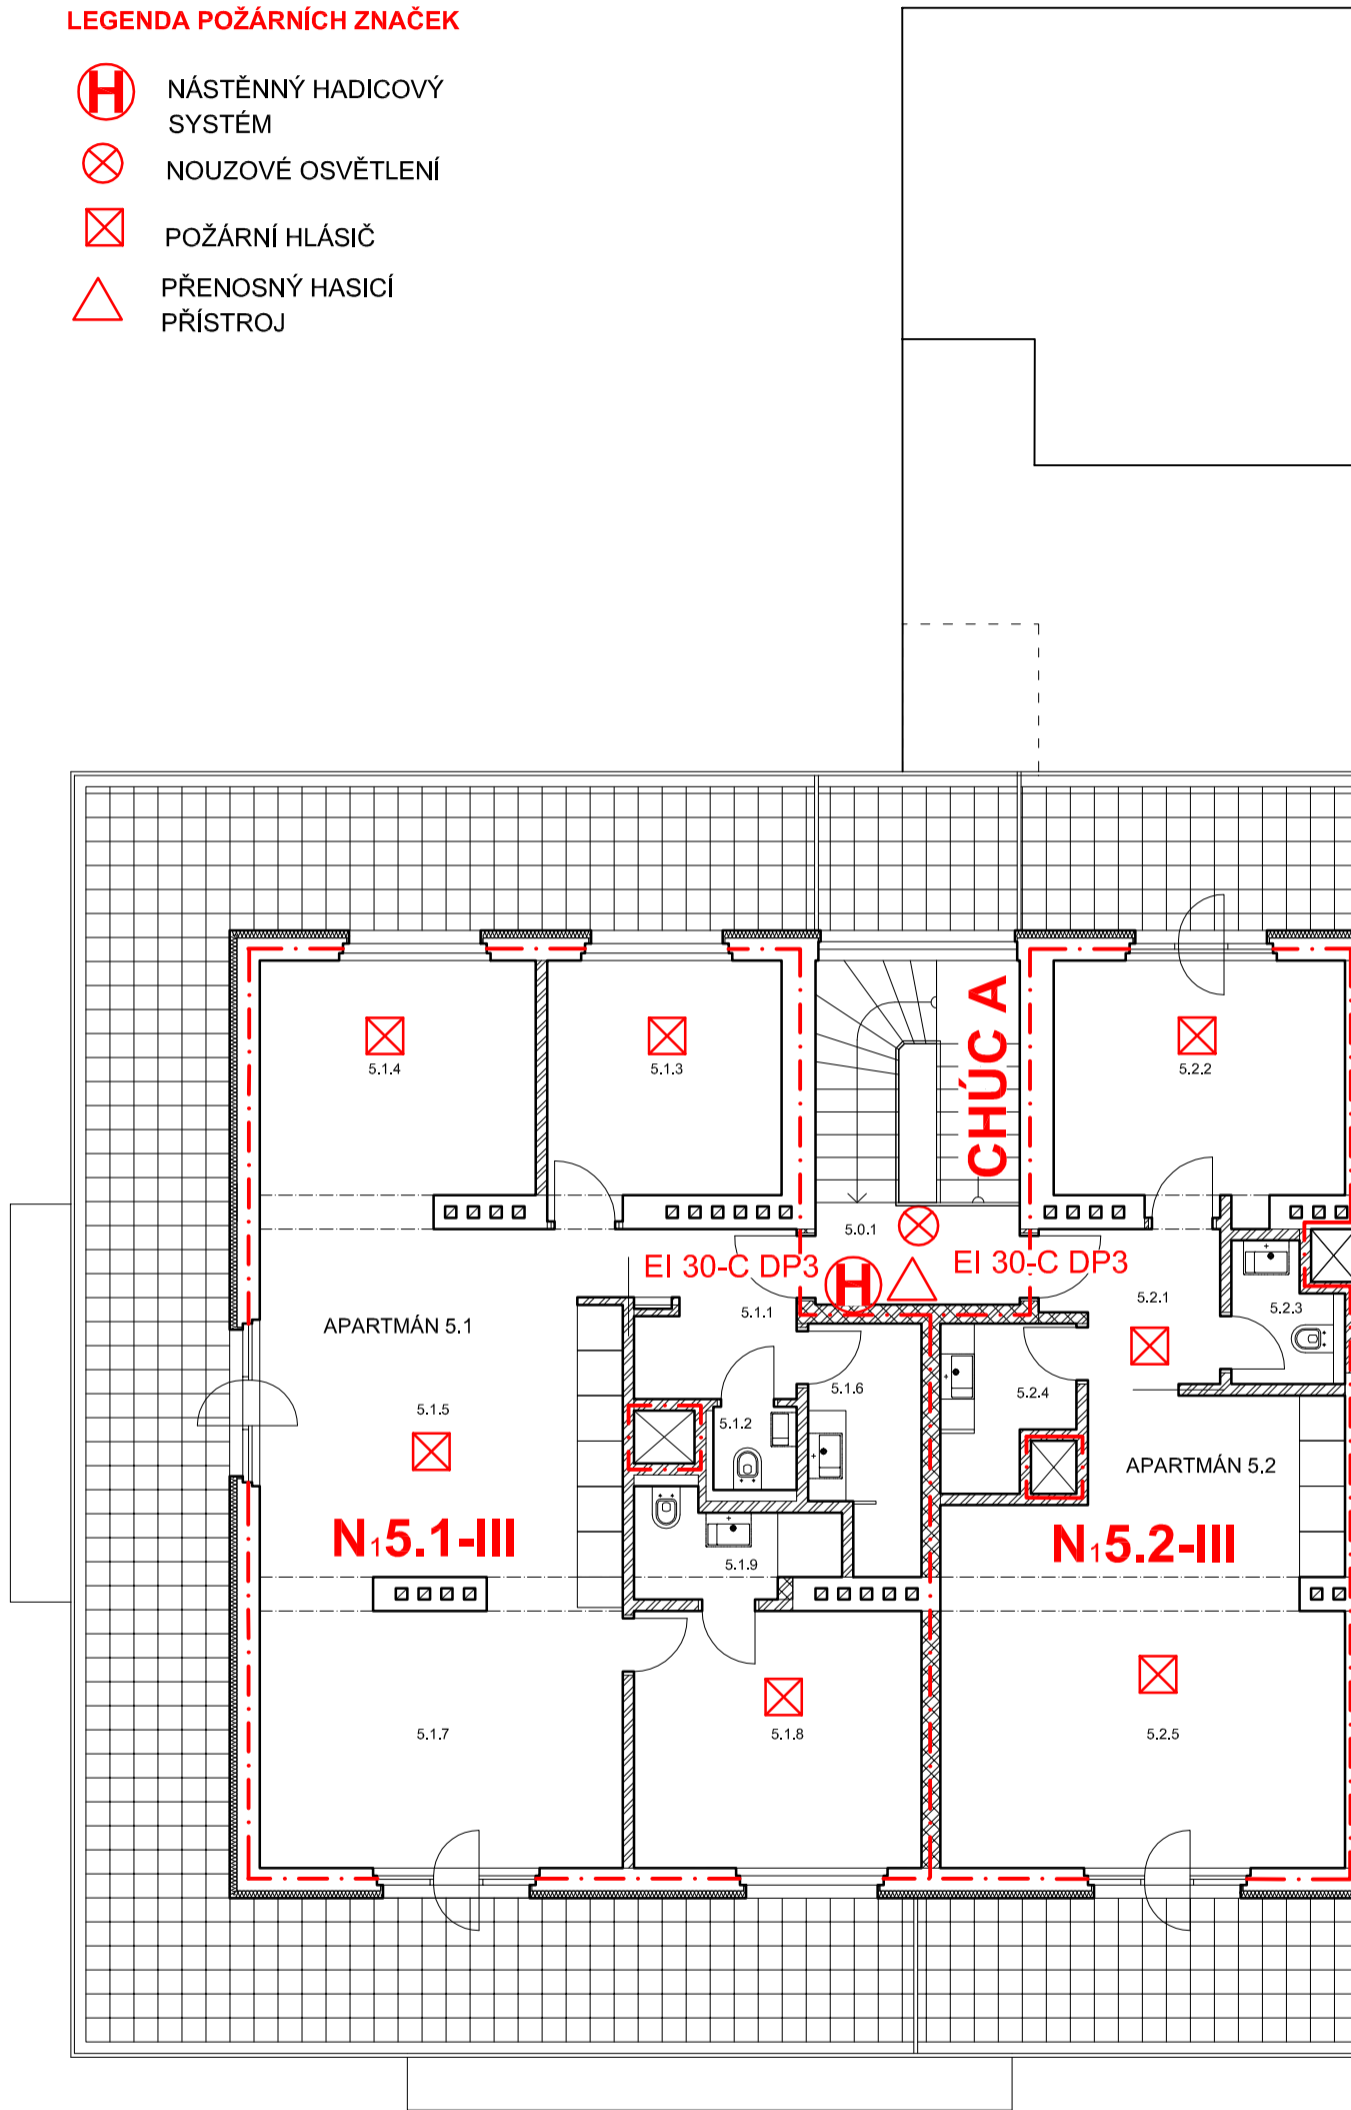

LEGENDA POŽÁRNÍCH ZNAČEK

-  NÁSTĚNNÝ HADICOVÝ SYSTÉM
-  NOUZOVÉ OSVĚTLENÍ
-  POŽÁRNÍ HLÁSIČ
-  PŘENOSNÝ HASICÍ PŘÍSTROJ

| | |
|---------------------|-------------|
| SEVER | |
| D.1.3 b6) M1:100 | 5.NP |